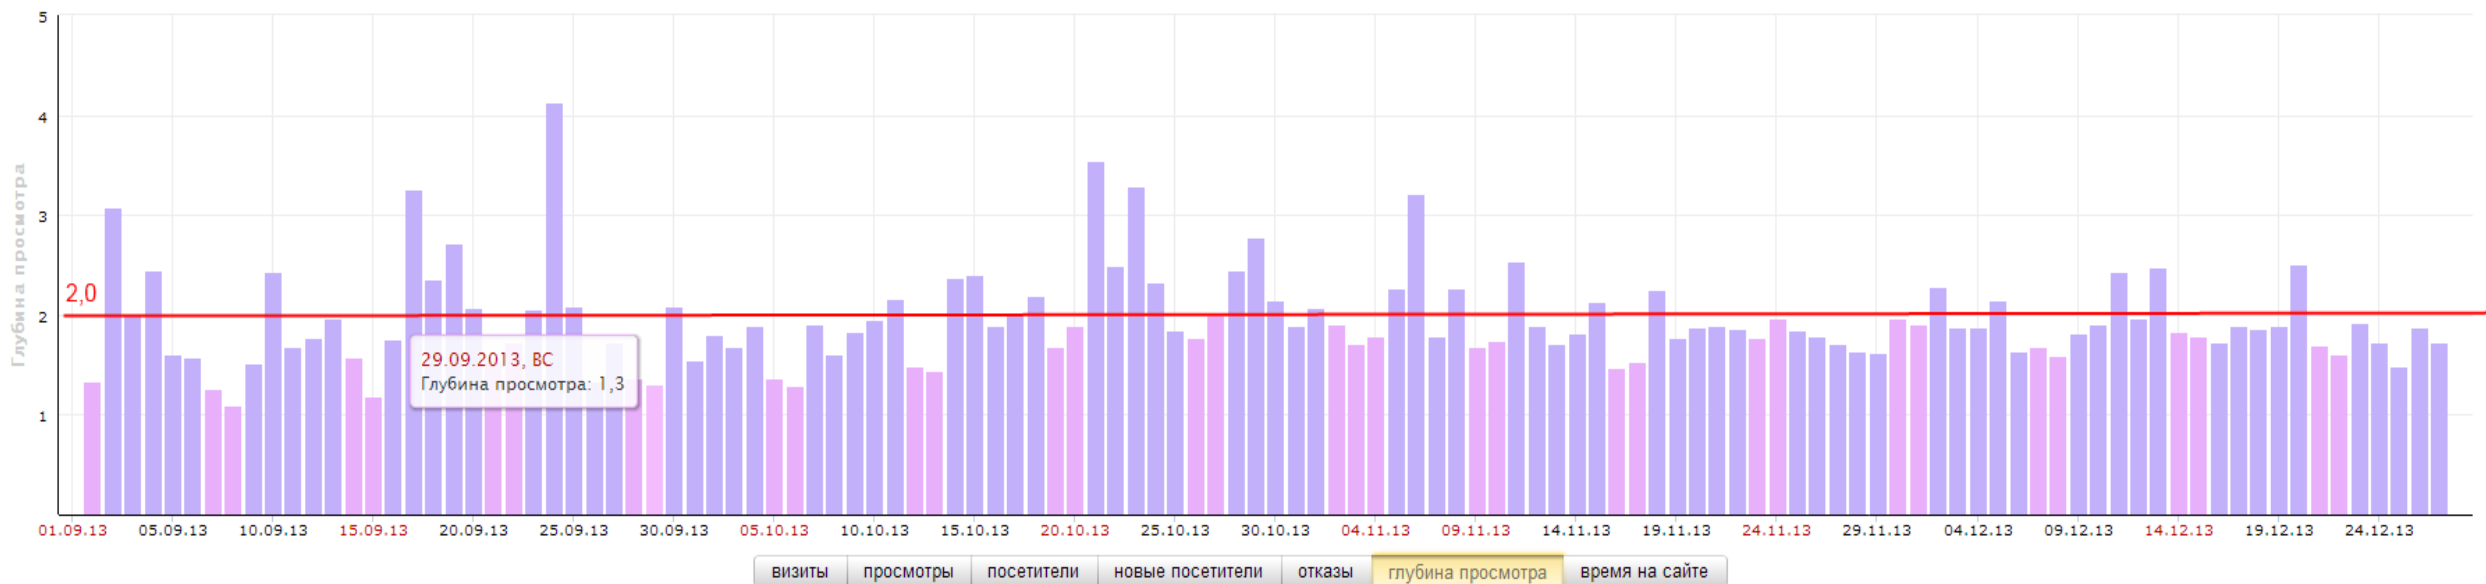

Сохранить как

Посещаемость Источники Посетители Содержание Поведение Технологии Конструктор Звонки Мониторинг Острова

1 сентября — 27 декабря 2013

сегодня

вчера

неделя

месяц

квартал

год

группировать по

дням

Посещаемость сайта: сводка (глубина просмотра)

Время на сайте Инкубатор

ibi.vvsu.ru (Инновационный бизнес-инкубатор ВГУЭС) – посещаемость: сводка

Сохранить как

Посещаемость | Источники | Посетители | Содержание | Поведение | Технологии | Конструктор | Звонки | Мониторинг | Острова