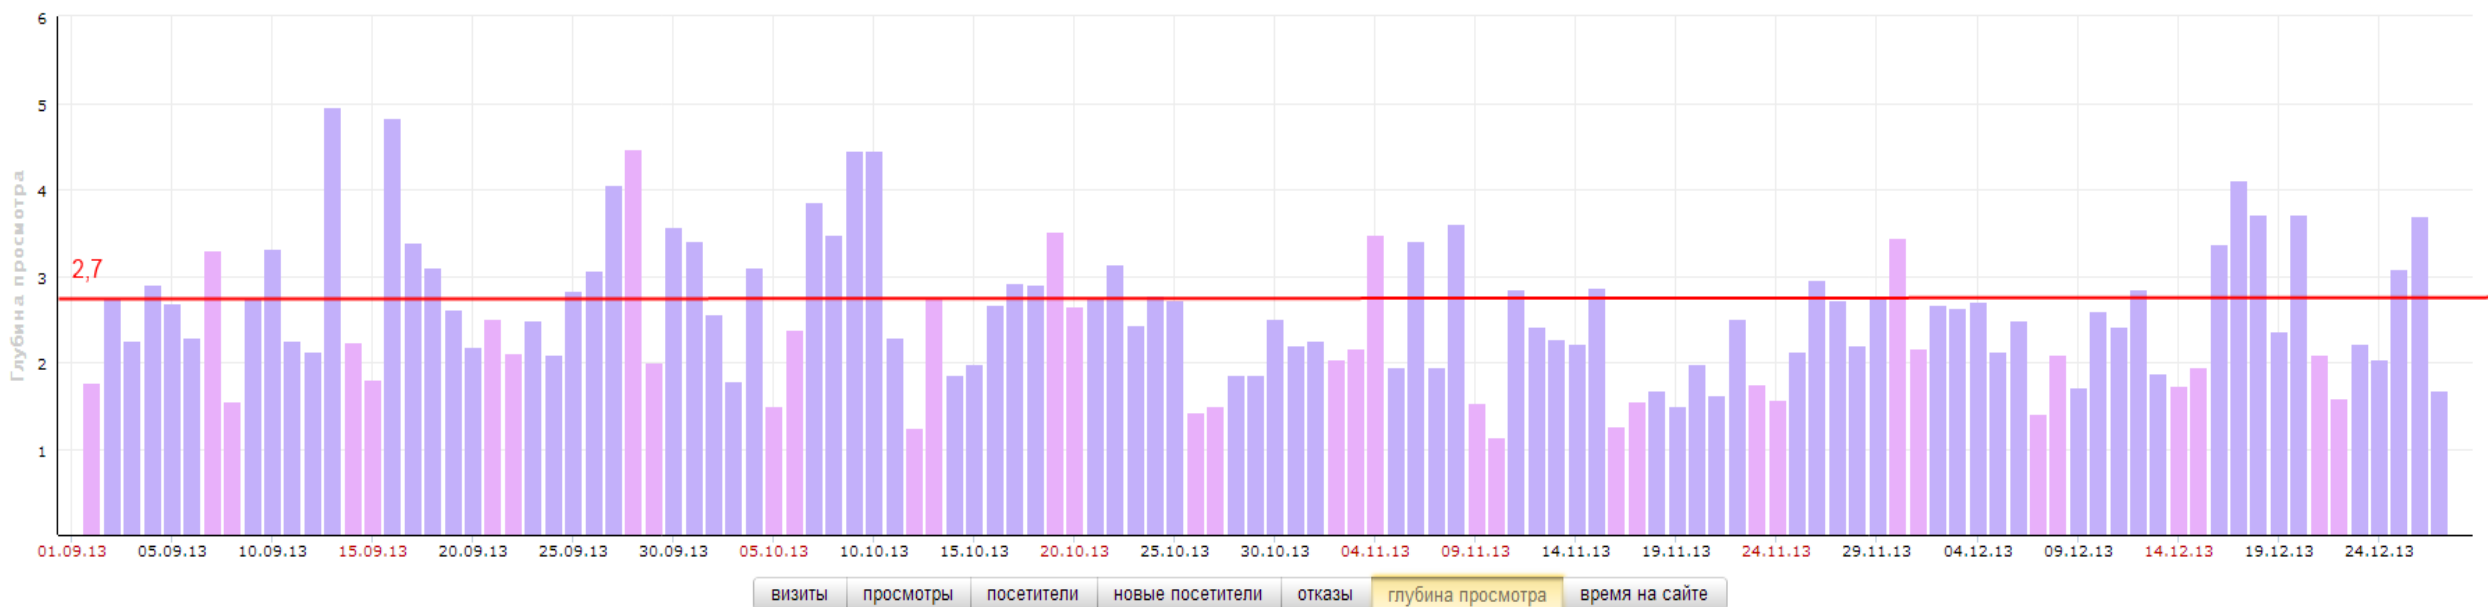

дням

Посещаемость сайта: сводка (время на сайте)

Глубина просмотра ЭК

e-campus.vvsu.ru (Электронный кампус) – посещаемость: сводка

Сохранить как

Посещаемость | Источники | Посетители | Содержание | Поведение | Технологии | Конструктор | Звонки | Мониторинг | Острова

1 сентября — 27 декабря 2013 # ▾ | сегодня | вчера | неделя | месяц | квартал | год | группировать по | дням ▾

Посещаемость сайта: сводка (глубина просмотра)

Время на сайте ЭК

e-campus.vvsu.ru (Электронный кампус) – посещаемость: сводка