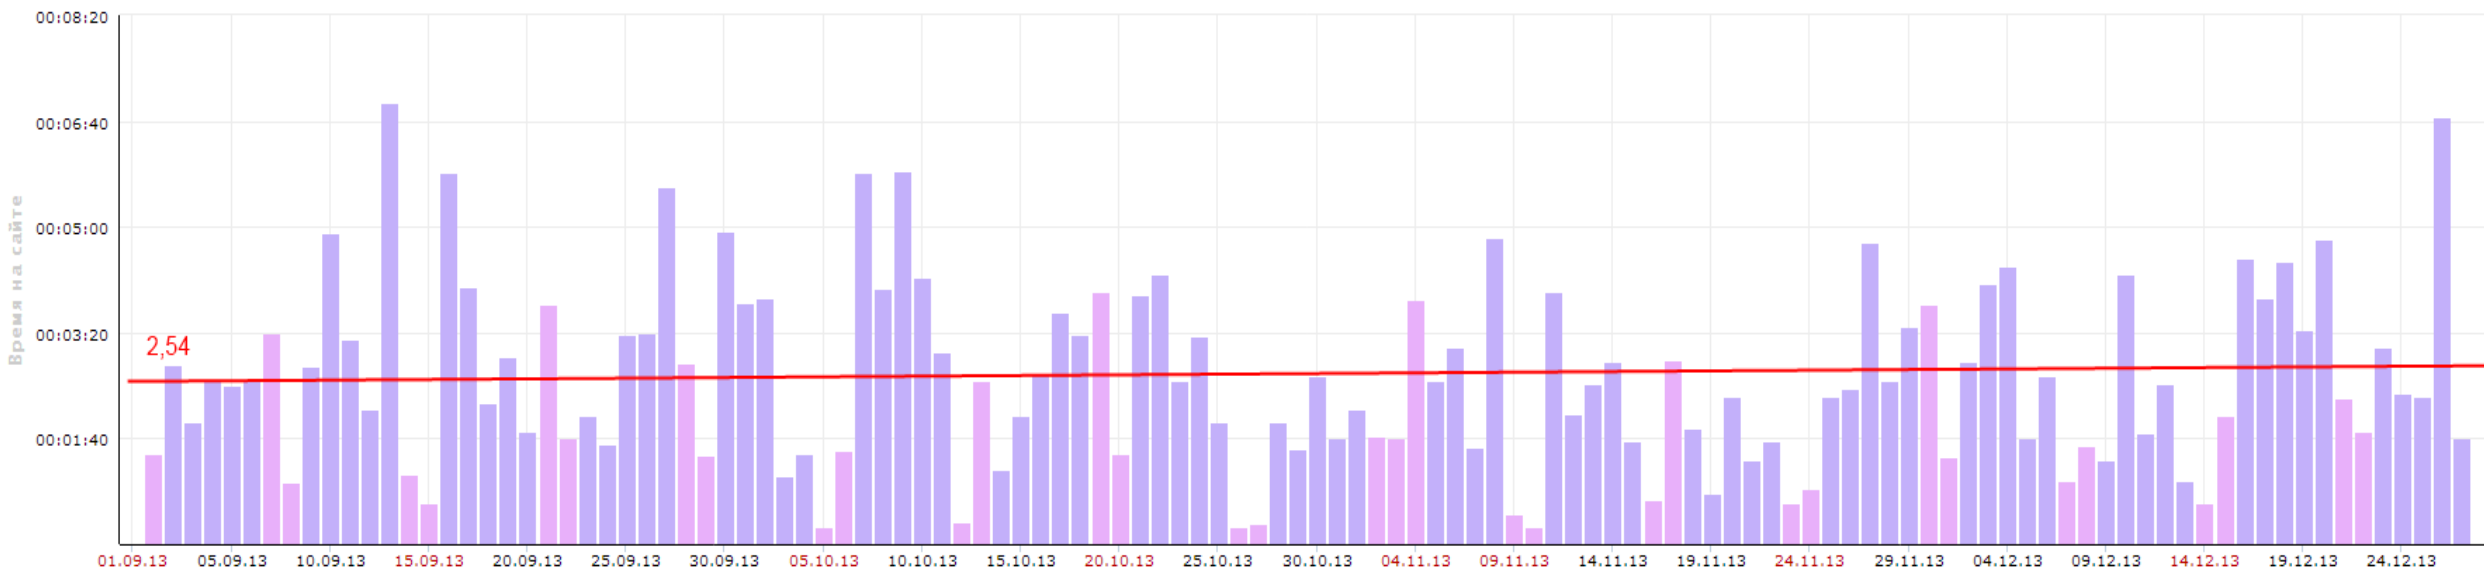

1 сентября — 27 декабря 2013 # ▾ | сегодня | вчера | неделя | месяц | квартал | год | группировать по | дням ▾

Посещаемость сайта: сводка (глубина просмотра)

Время на сайте ЭК

e-campus.vvsu.ru (Электронный кампус) – посещаемость: сводка

Посещаемость сайта: сводка (время на сайте)

визиты | просмотры | посетители | новые посетители | отказы | глубина просмотра | **время на сайте**

21 — 27 декабря 2013

сегодня

вчера

неделя

месяц

квартал