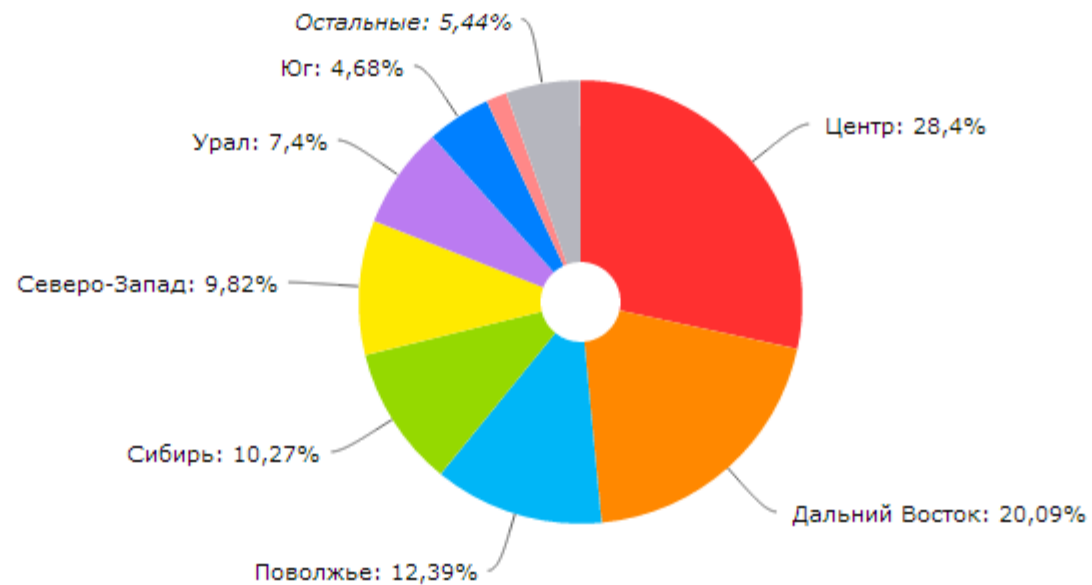

21 — 27 декабря 2013

сегодня

вчера

неделя

месяц

квартал

год

группировать по

дням

География по странам

Центр | Дальний Восток | Поволжье | Сибирь | Северо-Запад | Урал | Юг | Северный Кавказ | Остальные

Вся карта

Россия

Украина

Беларусь

Турция